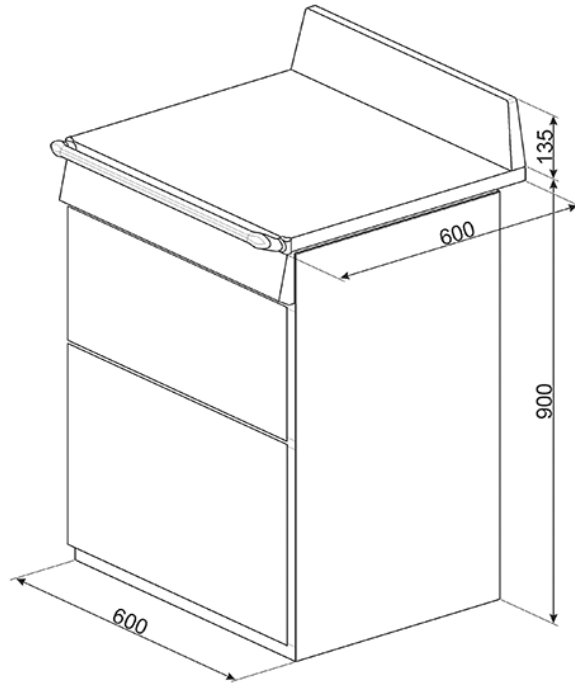

60 CM GASKOMFYR MED 2 OVNER SORT  
EAN13: 8017709210625

• Energiklasse A • Type komfyrtopp GAS • Type display LCD • Soner: 4 • Venstre bak 1800 w • Venstre fremme 4200 w • Høyre bak 1800 w • Høyre fremme 1000 w • Hovedovn • Antall funksjoner 1 • Nettovolum 65L • Bruttovolum 70L • Tillberedningsnivåer 4 • Temperatur 50-245° C • Antal lyspærer • Antall glass i dør 3 • Grilleffekt - • Energiforbruk (enl EN50304) 0 • Varmluft 0,79 • Konvensjonell - • Standardtilbehør • Stekerist med stopp 2 • Stekerist 1 • Stekebrett (40mm) 1 • Ekstraovn 1 • Antall funksjoner 9 • Nettovolum 35L • Bruttovolum 41L • Tillberedningsnivåer 4 • Temperatur 50-260° C • Antal lyspærer 1 • Antall glass i dør 3 • Grilleffekt 2700w • Energiforbruk (enl EN50304) 0 • Varmluft - • Konvensjonell 0,74 • Standardtilbehør • Stekerist med stopp 1 • Stekerist 1 • Stekebrett (40mm) 1 • Justerbar høyde 900mm • Tilkoblingseffekt 5500w

## Tilbehør

• BN620-1 - Emaljert Plate, 20 mm dyp • BN640 - Emaljert Plate, 40 mm dyp