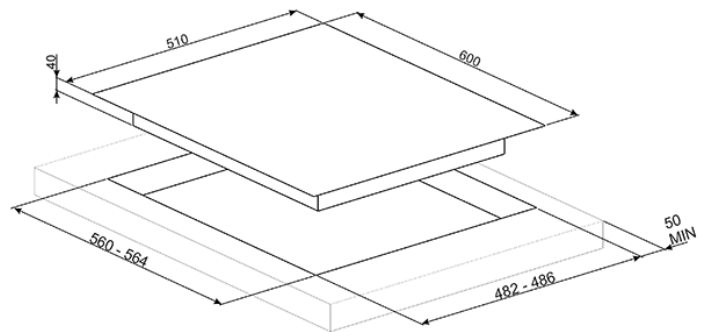

60 CM GASSTOPP
HVITT GLASS

• **4 bluss** • Venstre bak: 1700 W • Venstre fremme: 1700 W • Høyre bak: 3000 W • Høyre fremme: 1100 W • Knapper i sort og metall • Høyeffektive bluss • Elektronisk tenning • Sikkerhetsventil på alle bluss • Støpejernsriste • Leveres med naturgassdyser (G20) og flaskegassdyser (G30 – Propan). • Kan omstilles til bygass (G110). • **Bygassdyser kan bestilles separat, vennligst oppgi dette • ved bestilling.** • Erstatte PV164B