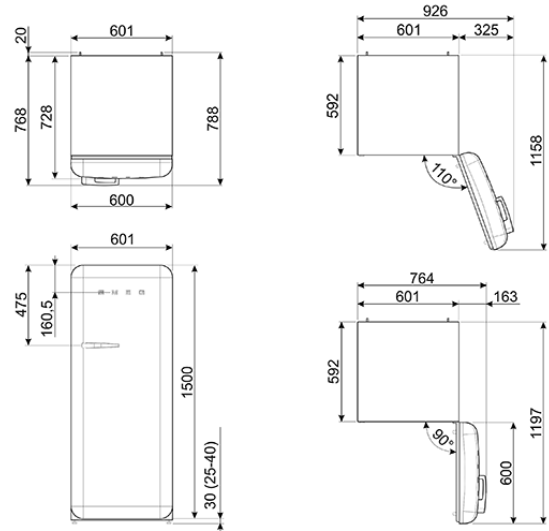

KJØLESKAP I RETRO DESIGN

HVIT

ENERGIKLASSE: A+++

EAN13: 8017709259174

• Høyde: 153 cm • Dørens materiale: Formpresset • Håndtakets farge: Krom • Sideveggens materiale: Stål • Farge på hyllekanter: Krom • Innredning kjøleskap: • Antall frukt- og grønnsaksskuffer: 1 • Antall justerbare hyller: 2 • Uttrekkstype på grønnsaksskuff: Glideskinner • Type av justerbare hyller: Glass • Grønnsaksskuff: Ja • Type av grønnsaksskuff: Glass • Life Plus sone: 0°C • Belysning kjøleskap: Ja • Type av belysning kjøleskap: LED • Kjøleskapsdør: • Antall hyller med gjennomsiktig front: 1 • Antall justerbare hyller: 3 • Øvrig innredning kjøleskap: • MultiFlow: Ja • Vifte: Ja • Innredning fryser: • Fryseboks: Ja • Belysning fryser: Nei • Andra tekniske egenskaper: • Tilbehør, fryseboks: Isbitbeholder • On/off knapp: Nei • Indikatorlampe temperaturalarm: Nei • Alarm ved åpen dør: Lyd og lys • Type av temperaturkontroll: Elektronisk • Antall kompressorer: 1 • Type av kjølegass: R600a • Type av kompressor: Variabel • Mengde kjølemedia (g): 45 g • Skum: Syklopentan • Kapasitet/energietikett: • Kjøleskapskategori: Kjølfrys • Energiklasse: A+++ • Årlig energiforbruk: 139 kWh • Nettovolum kjøle: 223 l • Volum 0-sone: 21 l • Nettovolum fryser: 26 l • Totalt nettovolum: 270 l • Bruttovolum kjøle: 230 l • Bruttovolum frysedel: 26 l • Totalt bruttovolum: 281 l • Antall stjerner, fryseboks: 4 • Kjølekapasitet ved strømavbrudd: 12 timer • Frysekapasitet: 2 kg/t • Klimaklasse: SN, T • Luftbåren akustisk støy beregnet i dB (A) re 1 pW: 38 dB (A) • Elektrisk tilkobling: • Totaleffekt: 90 W • Strøm: 10 A • Spenning (V): 220 + -240 V • Frekvens: 50 + -60 Hz • Lengde på strømkabel: 200 cm • Typ av kontakt: Schuko (jordet støpsel) • Dør kan ikke omhenges. Venstrehengslet: FAB28LWH3