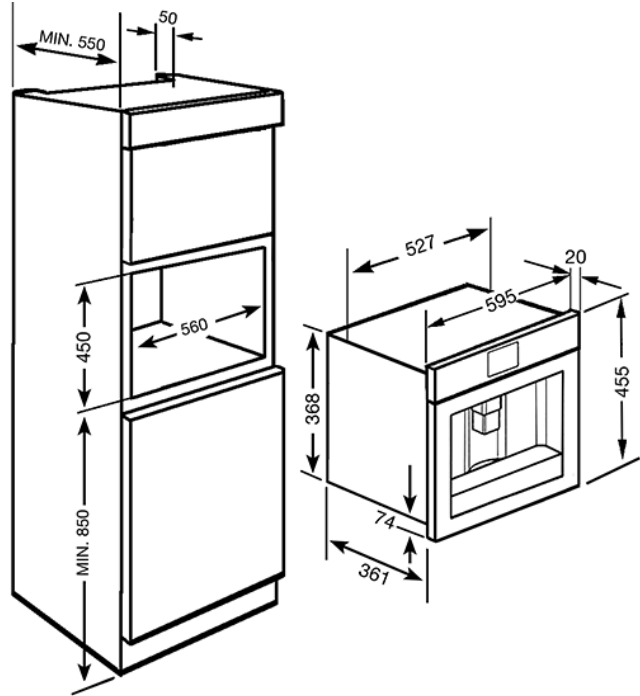

60 CM INTEGRERBAR AUTOMATISK ESPRESSOMASKINE MED MELK SKUMMER  
SORT

- Nischemål: 45 cm
- Digital funksjons display (flere språk kan brukes)
- velg mellom espresso (enkel/dobbel) varmt vann og damp
- Indikator for avkalkning og full kaffegrums beholder
- **Automatisk melkeskummer til cappuccino med avtakbar beholder**
- Mulighet for tilberedning av 2 kopper
- kaffekvern med innstilling av formalingsgrad
- Kaffebeholder 220 g
- Vannbeholder på 1,8 liter
- Skuffe til kaffegrums
- Flyttbar melkebeholder
- Oppsamlingbakke med sikkerhetsanordning til vannsøl
- Barnesikring
- Teleskopputtrett for nemt påfylling av vann eller kaffebønner
- Trykk: 15 bar